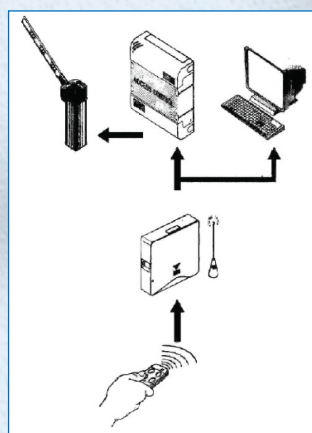

# Gatekey sender • TRPRO4494

## Gatekey sender - 4 kanaler - 200/700 meters rækkevidde

Gatekey sender (professional) med 4 kanaler, hvor hver kanal har sit eget unikke kortnummer. Hver knap kan eksempelvis styre hver sin port. Læseafstand på op til 700 meter!

### TRPRO4494 specifikationer

- Professional sender - forstærket radiosignal - 4 kanaler
- Læseafstanden er afhængigt af forholdene op til 200/700 m.
- Hver kanal bliver set som et kort med et unikt nummer.
- Kan generere op til 4 "kortnumre", som f.eks. kan styre 4 porte, bomme eller yderdøre.
- Den optimale læseafstand opnås med en ekstern antenne, men blot med et stykke ledning på 15 cm som antenne opnås en læseafstand på 25 meter gennem mur.